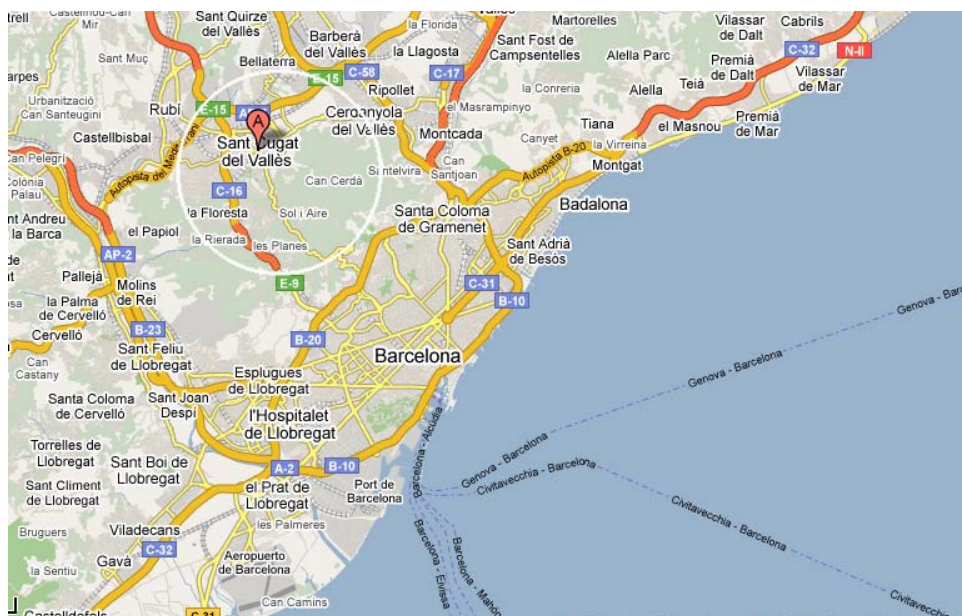

Reial Monestir de Sant Cugat del Vallès: el conjunt monàstic consta, actualment, de l'església i d'un magnífic claustre que acull la seu central del Museu de Sant Cugat, a l'entorn del qual s'ubiquen la sala capitular i les antigues dependències monàstiques. A ponent es troba el Palau Abacial. El conjunt era totalment fortificat i resten gran part dels seus murs i torres, construïdes als segles XIV i XVI. El claustre romànic és l'element més destacable del conjunt monàstic per la seva estructura i la qualitat decorativa dels seus capitells. També en destaca la rosassa gòtica de la façana principal de l'església.

+ info: <http://www.santcugatobert.net>